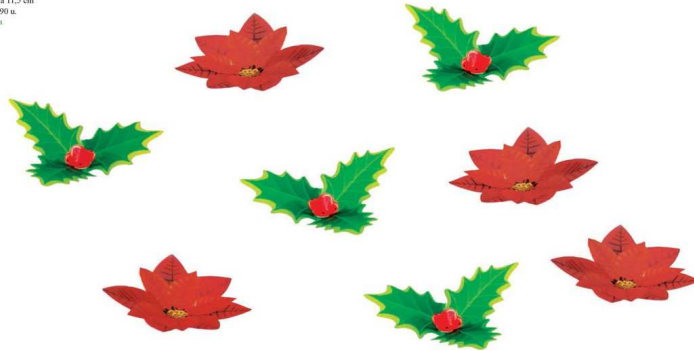

Reyes 4.000. Puntos  
4.000. Puntos - 30 mm  
Env. 100 p.

REYES BUSTO  
CKE189  
3,5 cm  
Caja 100 u.  
Cerámica

Princesas Disney

Luzes

Familia Mickey

Ref. 9107  
1,8 cm  
Azúcar  
Sugar  
200 u.

Ref. 9105  
Azúcar  
Sugar  
4,5 cm.  
72 u.

FLOR DE NAVIDAD 3D  
10145  
Dx: 7 a 11,5 cm  
Caja 90 u.  
Cilica

Ref. 1084  
Abeto grande  
Big fir  
100 u.

Ref. 1084  
Abeto pequeño  
Small fir  
200 u.

Ref. 1087/24  
4,5 x 9 cm.  
60 u.  
bolsa 24